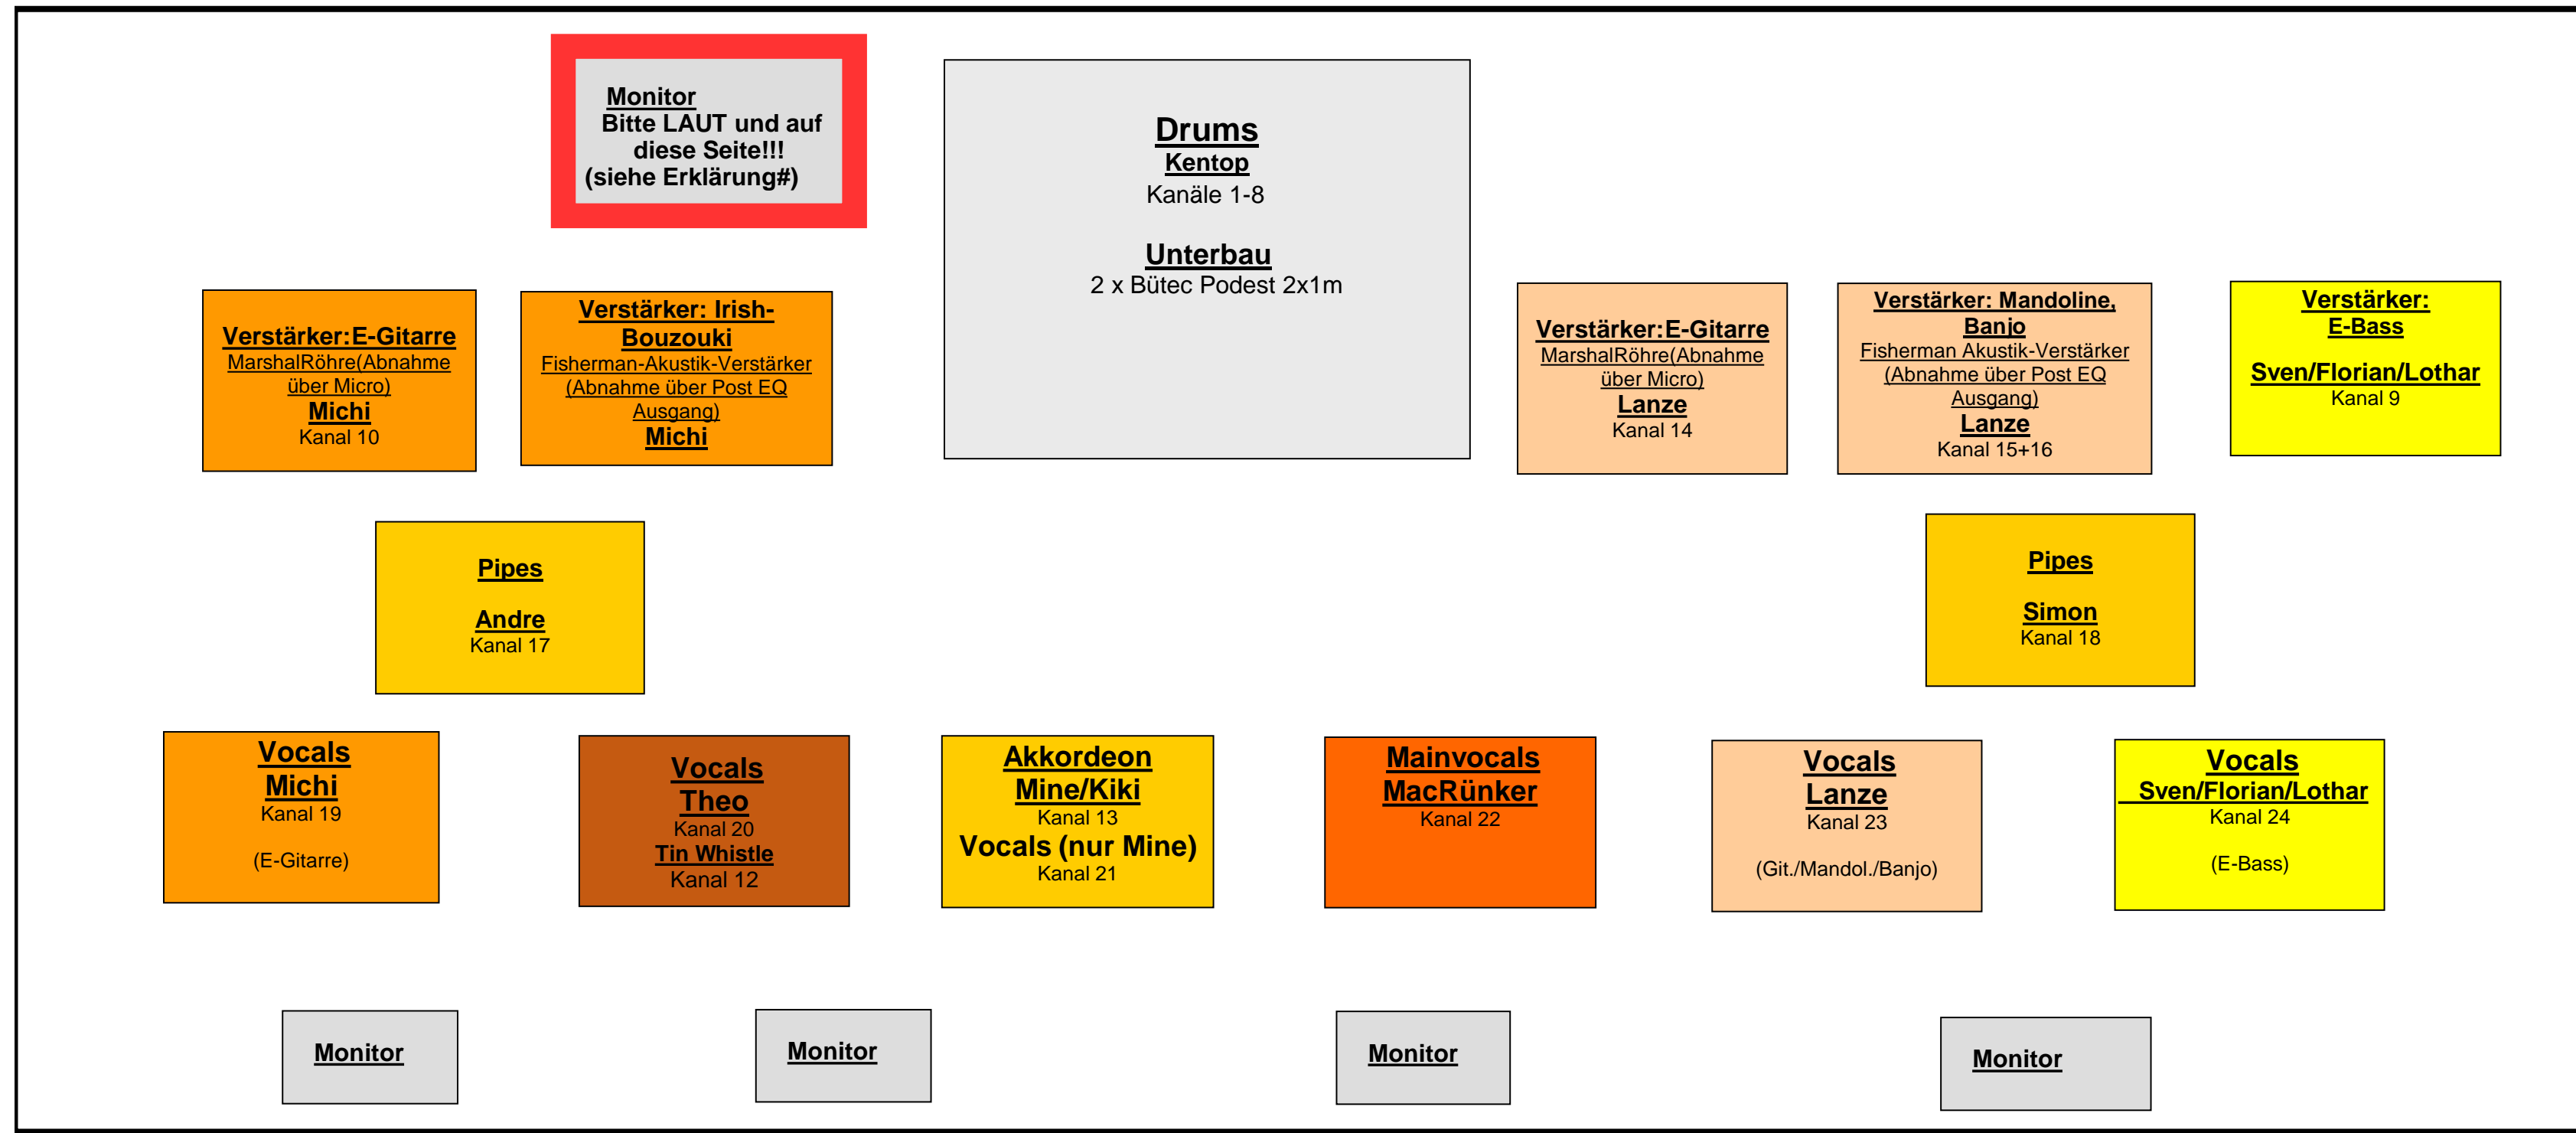

# MUIRSHEEN DURKIN and friends

## Bühnenplan

# Erklärung zu Monitorbox Drums: Der Drummer ist schwerhörig und benötigt eine höhere Lautstärke als Normalhörende! Insbesondere ist darauf zu achten, dass die Vocals von MacRünker, die E-Gitarre von Michi, der Bass von Sven bzw. Florian u. vor allem die Pipes laut eingestellt werden müssen!!! Die Monitorbox muss das rechte Ohr beschallen!