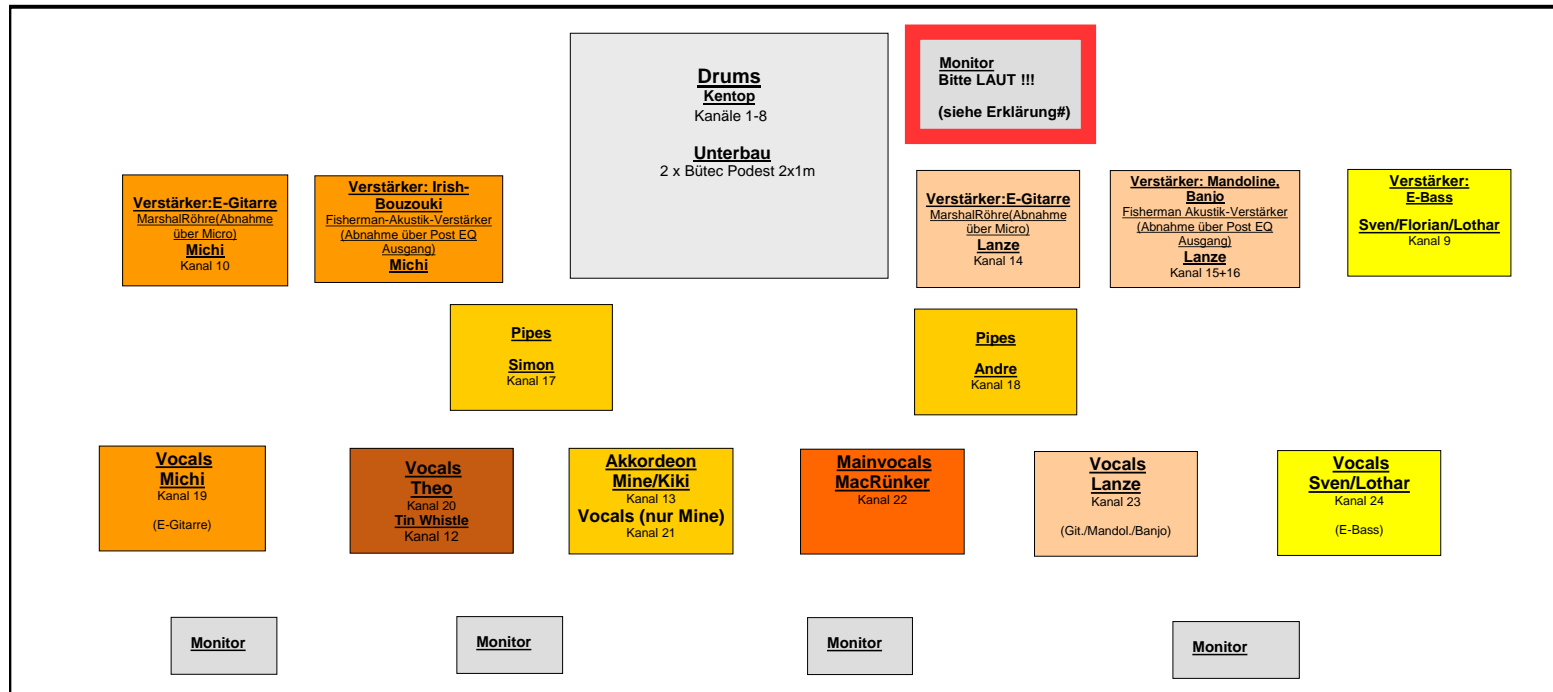

MUIRSHEEN DURKIN and friends

Bühnenplan

Erklärung zu Monitorbox Drums: Der Drummer ist schwerhörig und benötigt eine höhere Lautstärke als Normalhörende! Insbesondere ist darauf zu achten, dass die Vocals von MacRünker, die E-Gitarre von Michi, der Bass von Sven bzw. Florian u. vor allem die Pipes laut eingestellt werden müssen!!!

Kontakt Technik:

Muirsheen Durkin & Friends
c/o Christoph Eggenstein-Deimel
Wibbeltstr. 4
59759 Arnsberg

Fon 0049-(0)2932-22103
Mobil 0049-(0)151-59024920