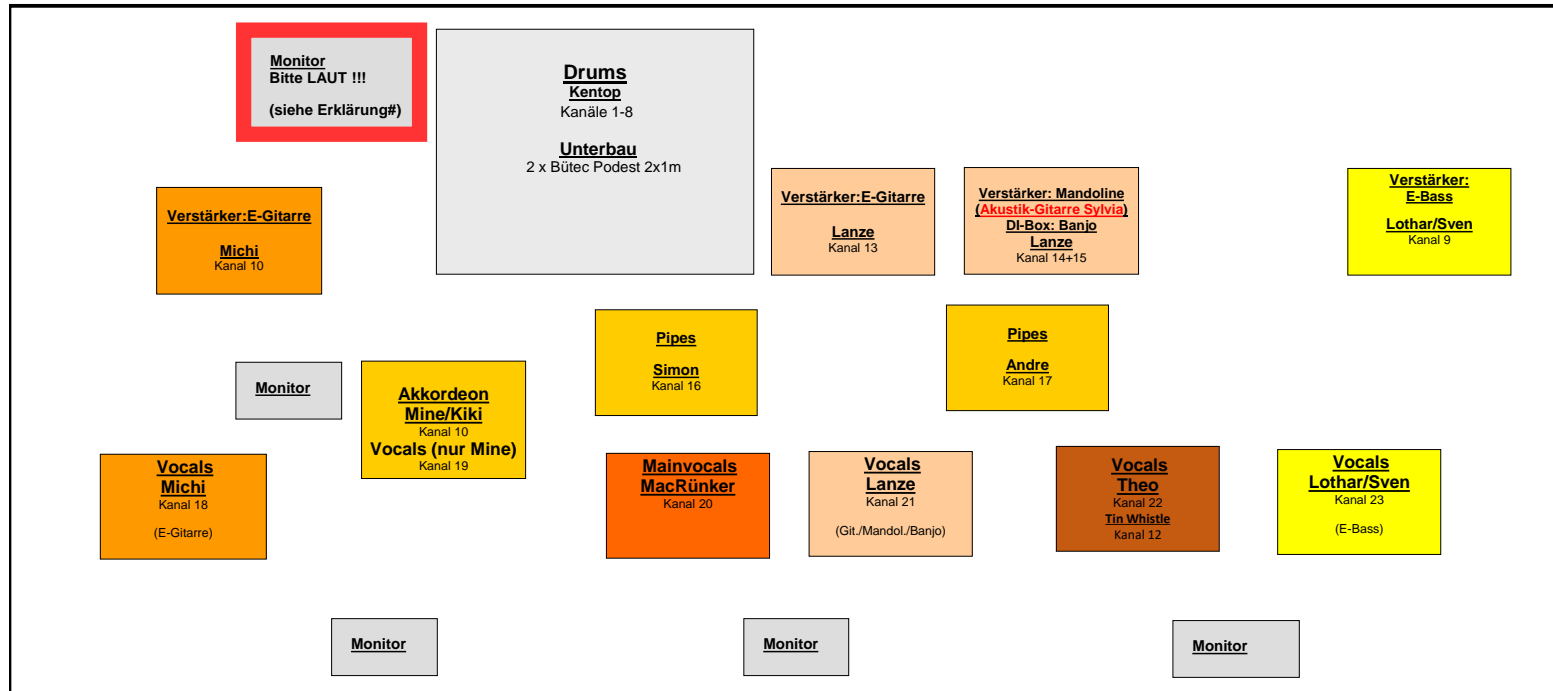

MUIRSHEEN DURKIN *and friends*

Bühnenplan

Erklärung zu Monitorbox Drums: Der Drummer ist schwerhörig und benötigt eine höhere Lautstärke als Normalhörende! Insbesondere ist darauf zu achten, dass die Vocals von MacRünker, die E-Gitarre von Michi, der Bass von Lothar bzw. Sven u. vor allem die Pipes laut eingestellt werden müssen!!!