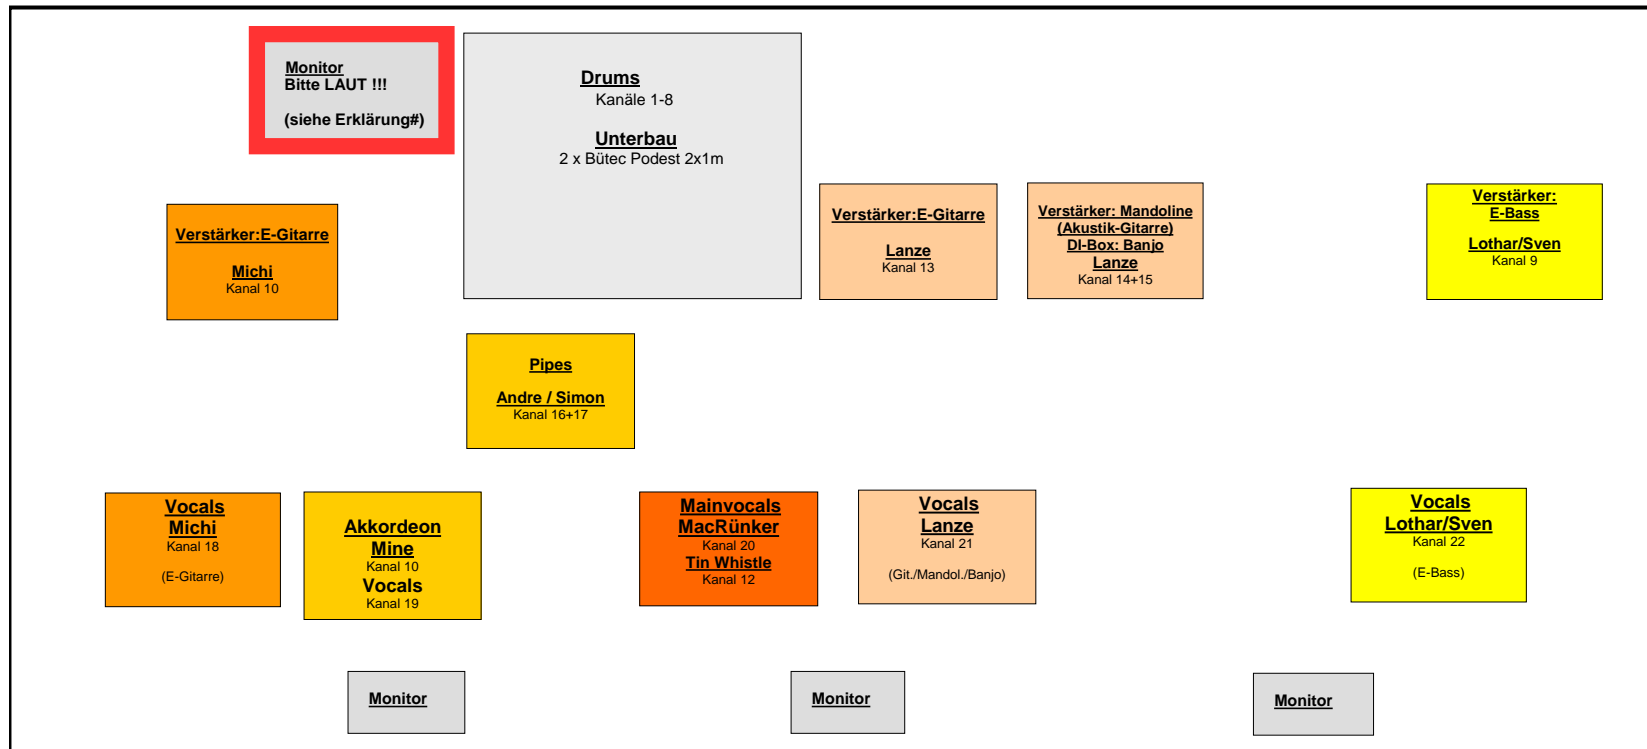

MUIRSHEEN DURKIN *and friends*

Bühnenplan

Erklärung zu Monitorbox Drums: Der Drummer ist schwerhörig und benötigt eine höhere Lautstärke als Normalhörende! Insbesondere ist darauf zu achten, dass die Vocals von MacRücker, die E-Gitarre von Michi, der Bass von Lothar bzw. Sven u. vor allem die Pipes laut eingestellt werden müssen!!!