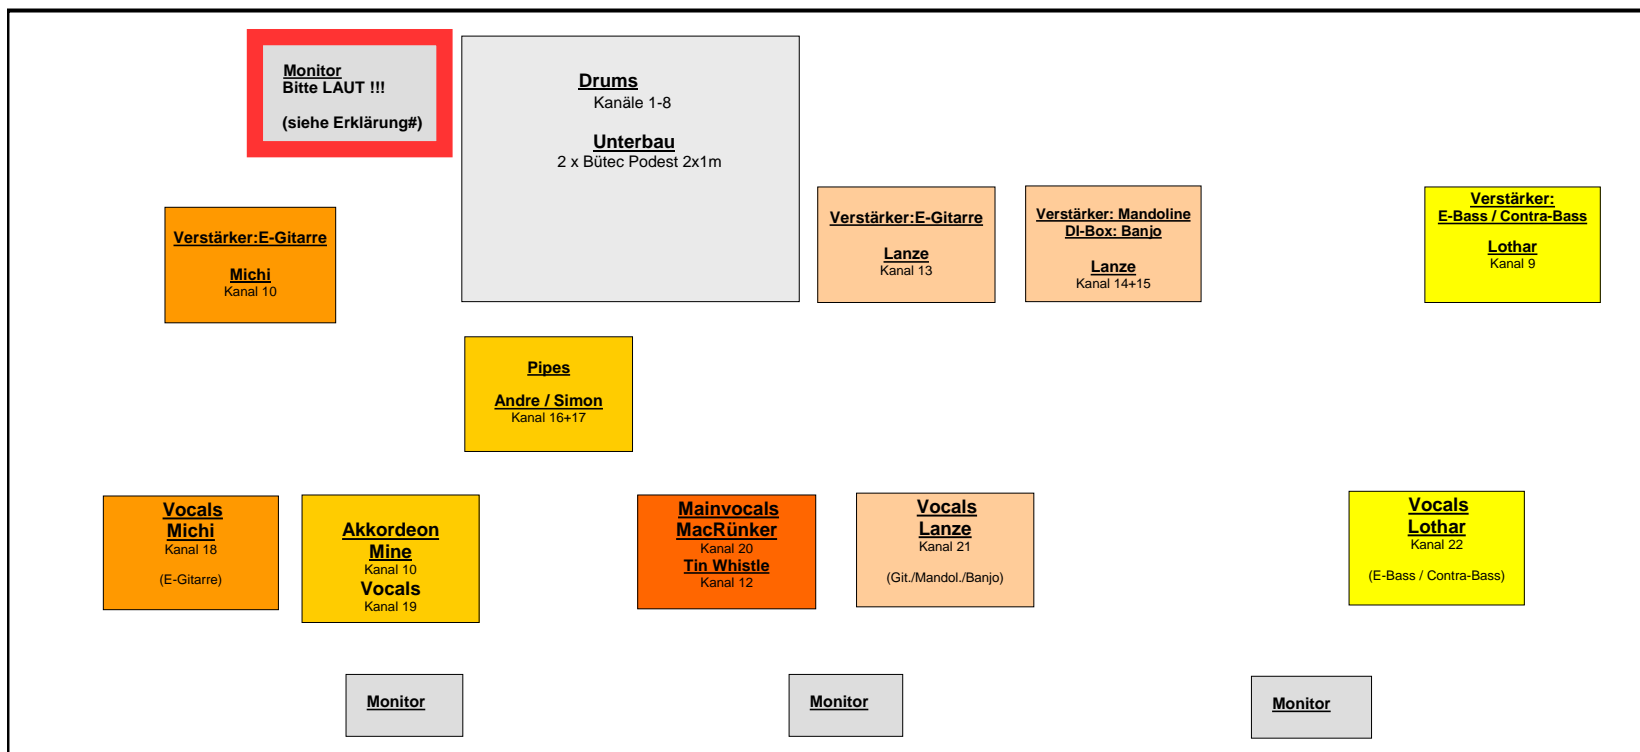

MUIRSHEEN DURKIN *and friends*

Bühnenplan

 # Erklärung zu Monitorbox Drums: Der Drummer ist schwerhörig und benötigt eine höhere Lautstärke als Normalhörende! Insbesondere ist darauf zu achten, dass die Vocals von MacRücker und Sonja, die E-Gitarre von Michi und die akustischen Instrumente wie Akkordeon, Banjo, und vor allem Pipes laut eingestellt werden müssen!!!

Kontakt Technik:

ED Entertainment

Fon 02932-22103, Mobil 0151-59024920,

Mail: chris.eggenstein@googlemail.com

<http://www.muirsheen-durkin.de>